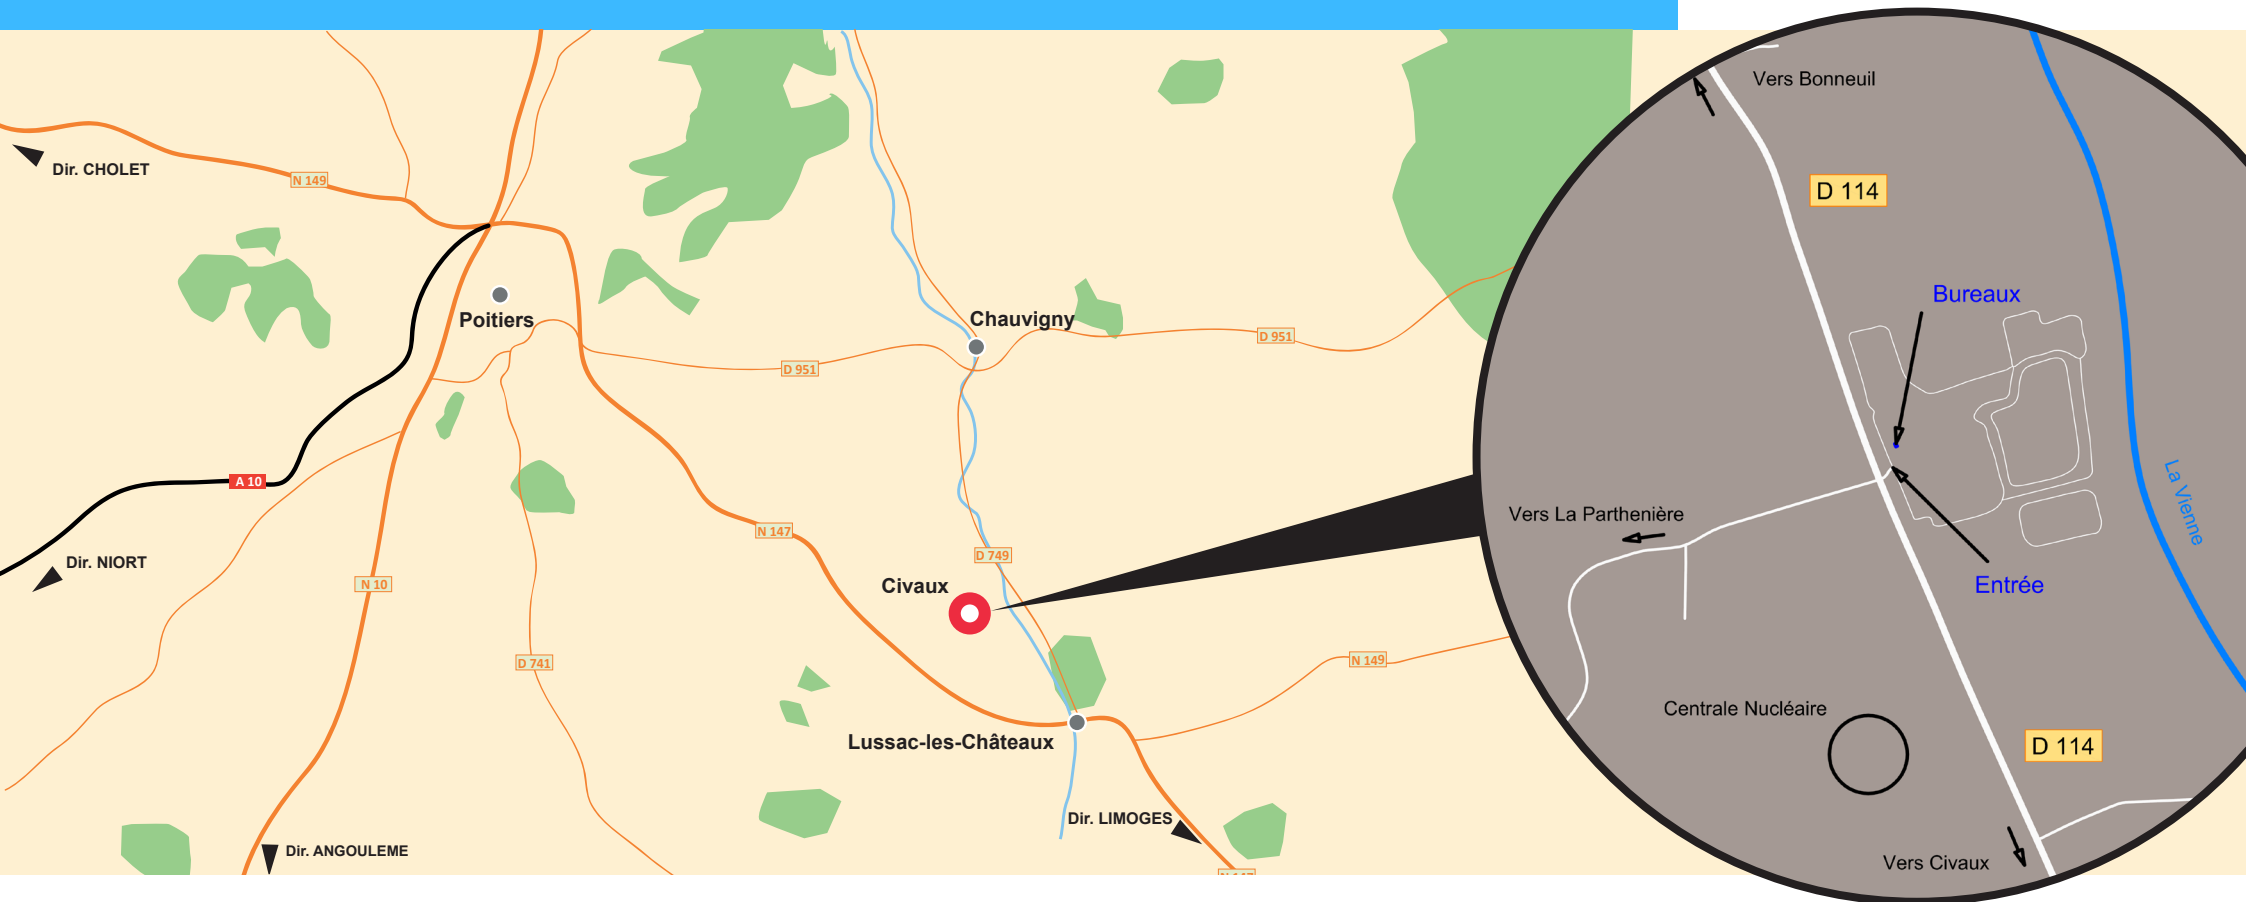

 **PLAN D'ACCES**
CARRIERE DE CIVAUX

Les Faugeroux

86320 - Civaux

Tél. : 05 49 48 39 24

contact.cmgopoitou@colas-co.com

CMGO
Carrières et Matériaux
du Grand Ouest

Coordonnées GPS

Lat : 46° 27' 48.40" N

Long. : 0° 39' 12.65" E

www.cmgofr